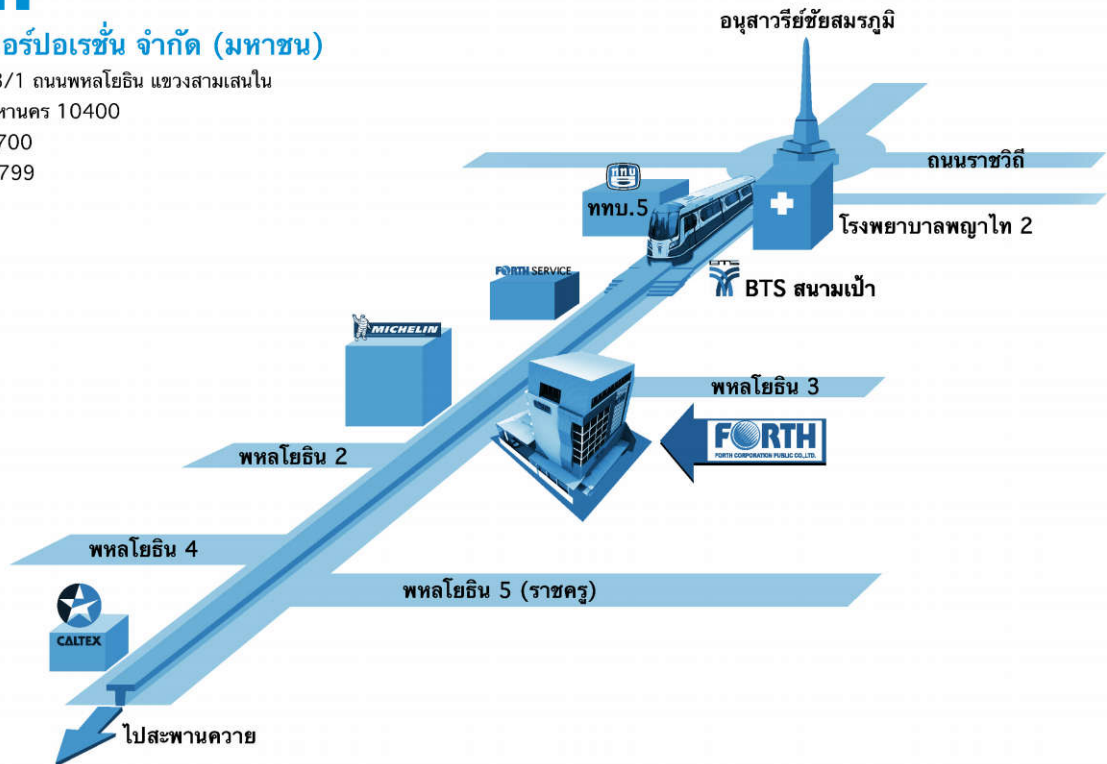

แผนที่ บริษัท ฟอर्थ คอร์ปอเรชั่น จำกัด (มหาชน)

บริษัท ฟอर्थ คอร์ปอเรชั่น จำกัด (มหาชน)

สำนักงานใหญ่ : 1053/1 ถนนพหลโยธิน แขวงสามเสนใน

เขตพญาไท กรุงเทพมหานคร 10400

TEL : (66) 2265-0700

FAX : (66) 2265-6799

www.forth.co.th